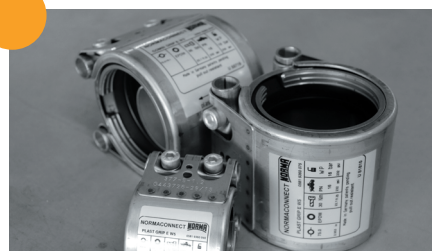

Simple, fiable et robuste, notre gamme de produits assure sûreté et conformité sanitaire.

SUPPORTAGE

Trouvez la solution la plus adaptée pour fixer vos flexibles et tubes rigides parmi notre large gamme de colliers.

- collier de fixation ou de serrage
- collier pour hydraulique
- **NORMA** : collier type serflex, type tourillon, type RSGU - goutte d'eau, bande de serrage type Ligarex
- norma connect
- **MUPRO** : collier supportage bâtiment (chauffage, eau, glacée, évacuation...)